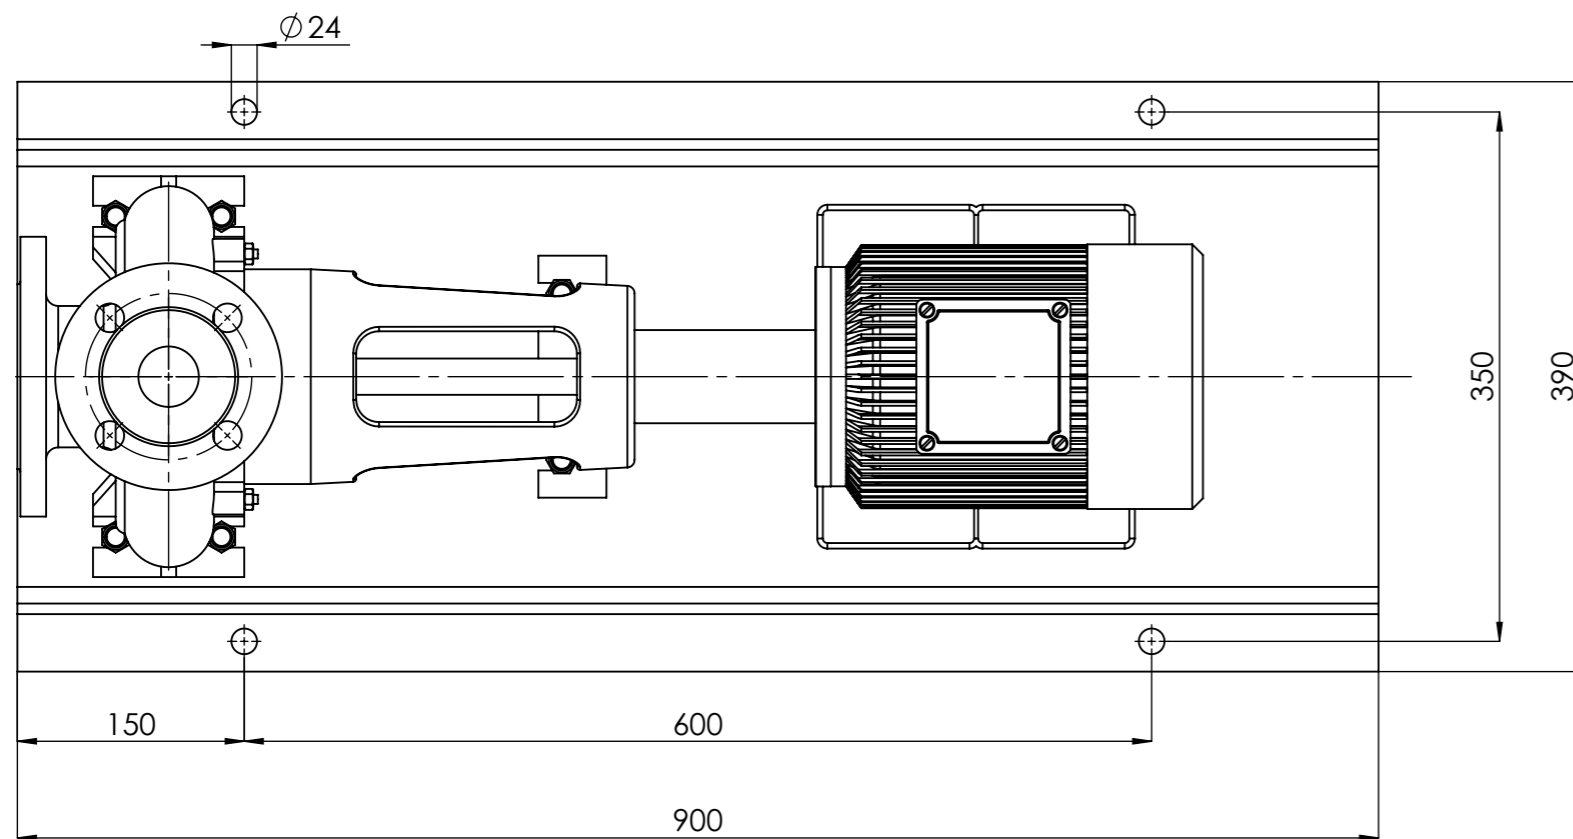

NHVe.40-200 [1,5 kW] n= 1450 obr/min

NHVe.40-200	1,5kW/1450 rpm	 Grudziądz Ul. Droga Jeziorna 8
	90-4	