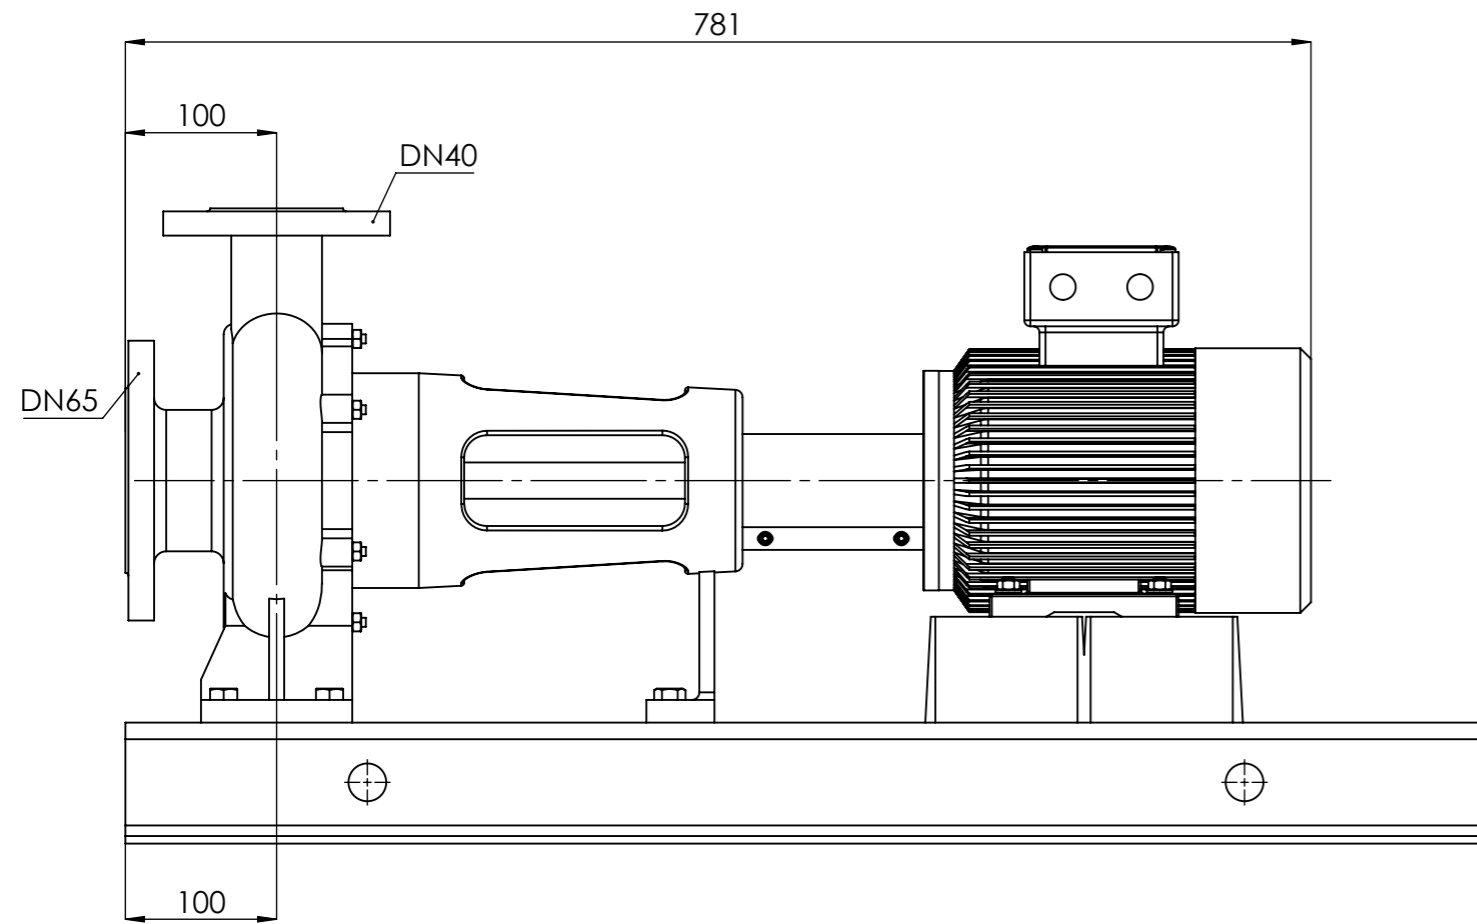

NHVe.40-200 [1,5 kW] n= 1450 obr/min

NHVe.40-200	1,5kW/1450 rpm	 Grudziądz Ul. Droga Jeziorna 8
	90-4	