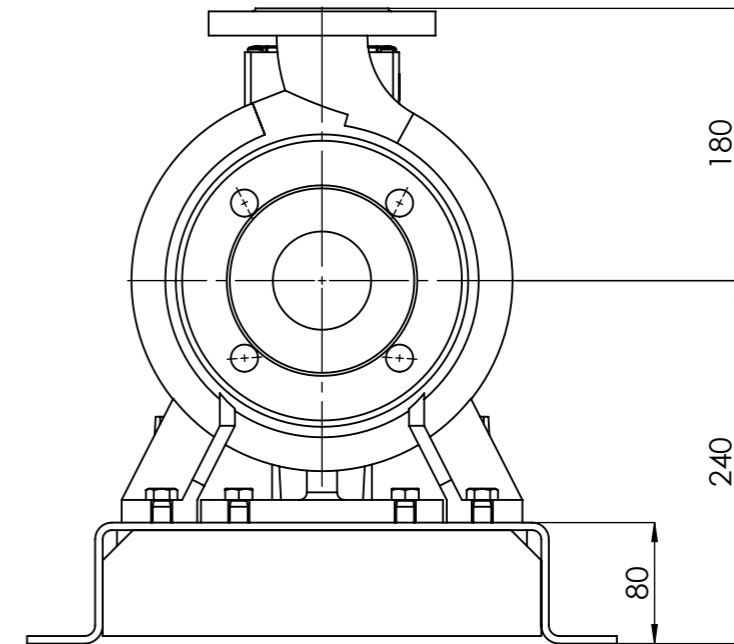

NHVe.40-200 [1,5 kW] n= 1450 obr/min

NHVe.40-200	1,5kW/1450 rpm	 Grudziądz Ul. Droga Jeziorna 8
	90-4	