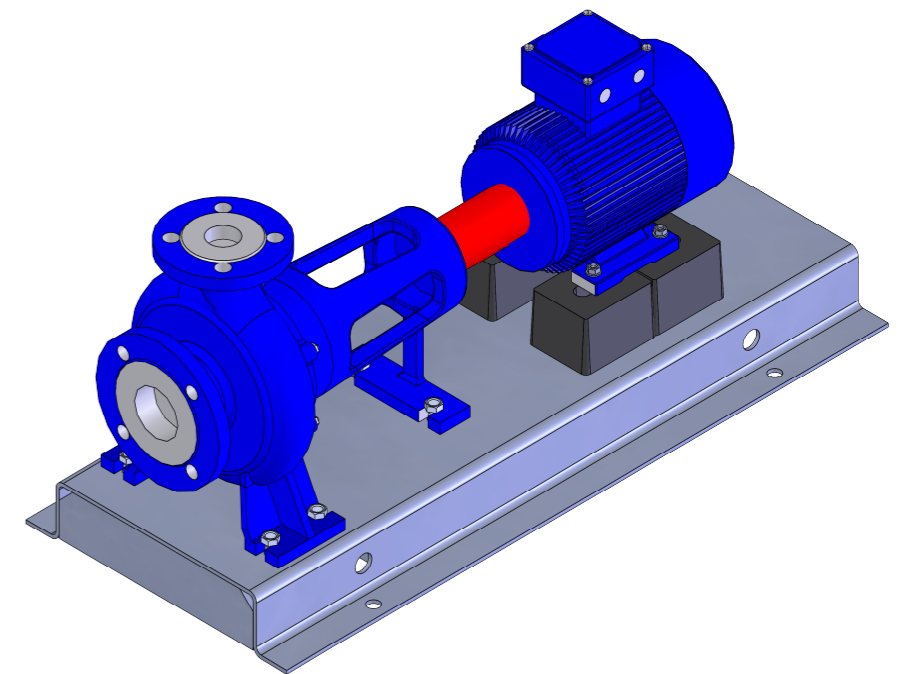

NHVe.40-200 [1,5 kW] n= 1450 obr/min

NHVe.40-200	1,5kW/1450 rpm	 Grudziądz Ul. Droga Jeziorna 8
	90-4	